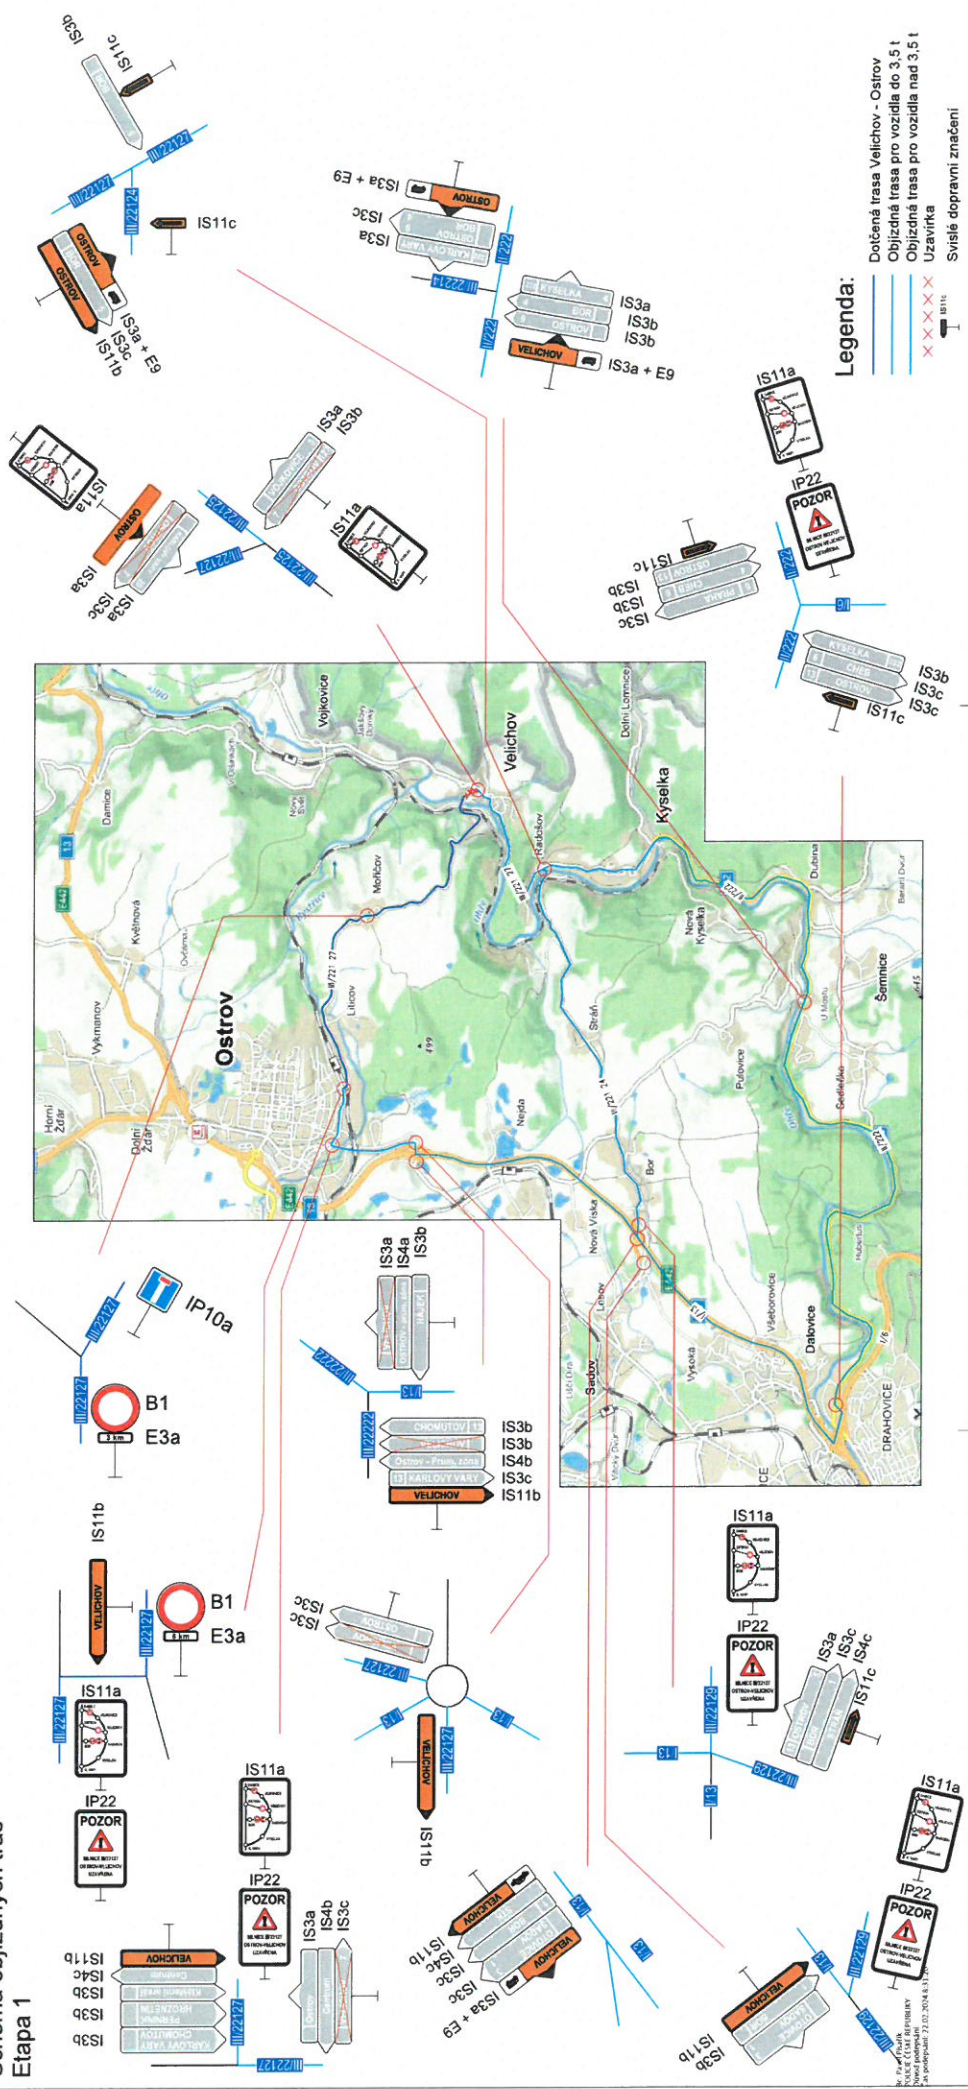

Schéma objízdných tras
Etapa 1

11. 03. 2024

Frídačková 40-16/02/24
MAGISTRÁT MĚSTA
KARLOVY VARY
1008 - 1009