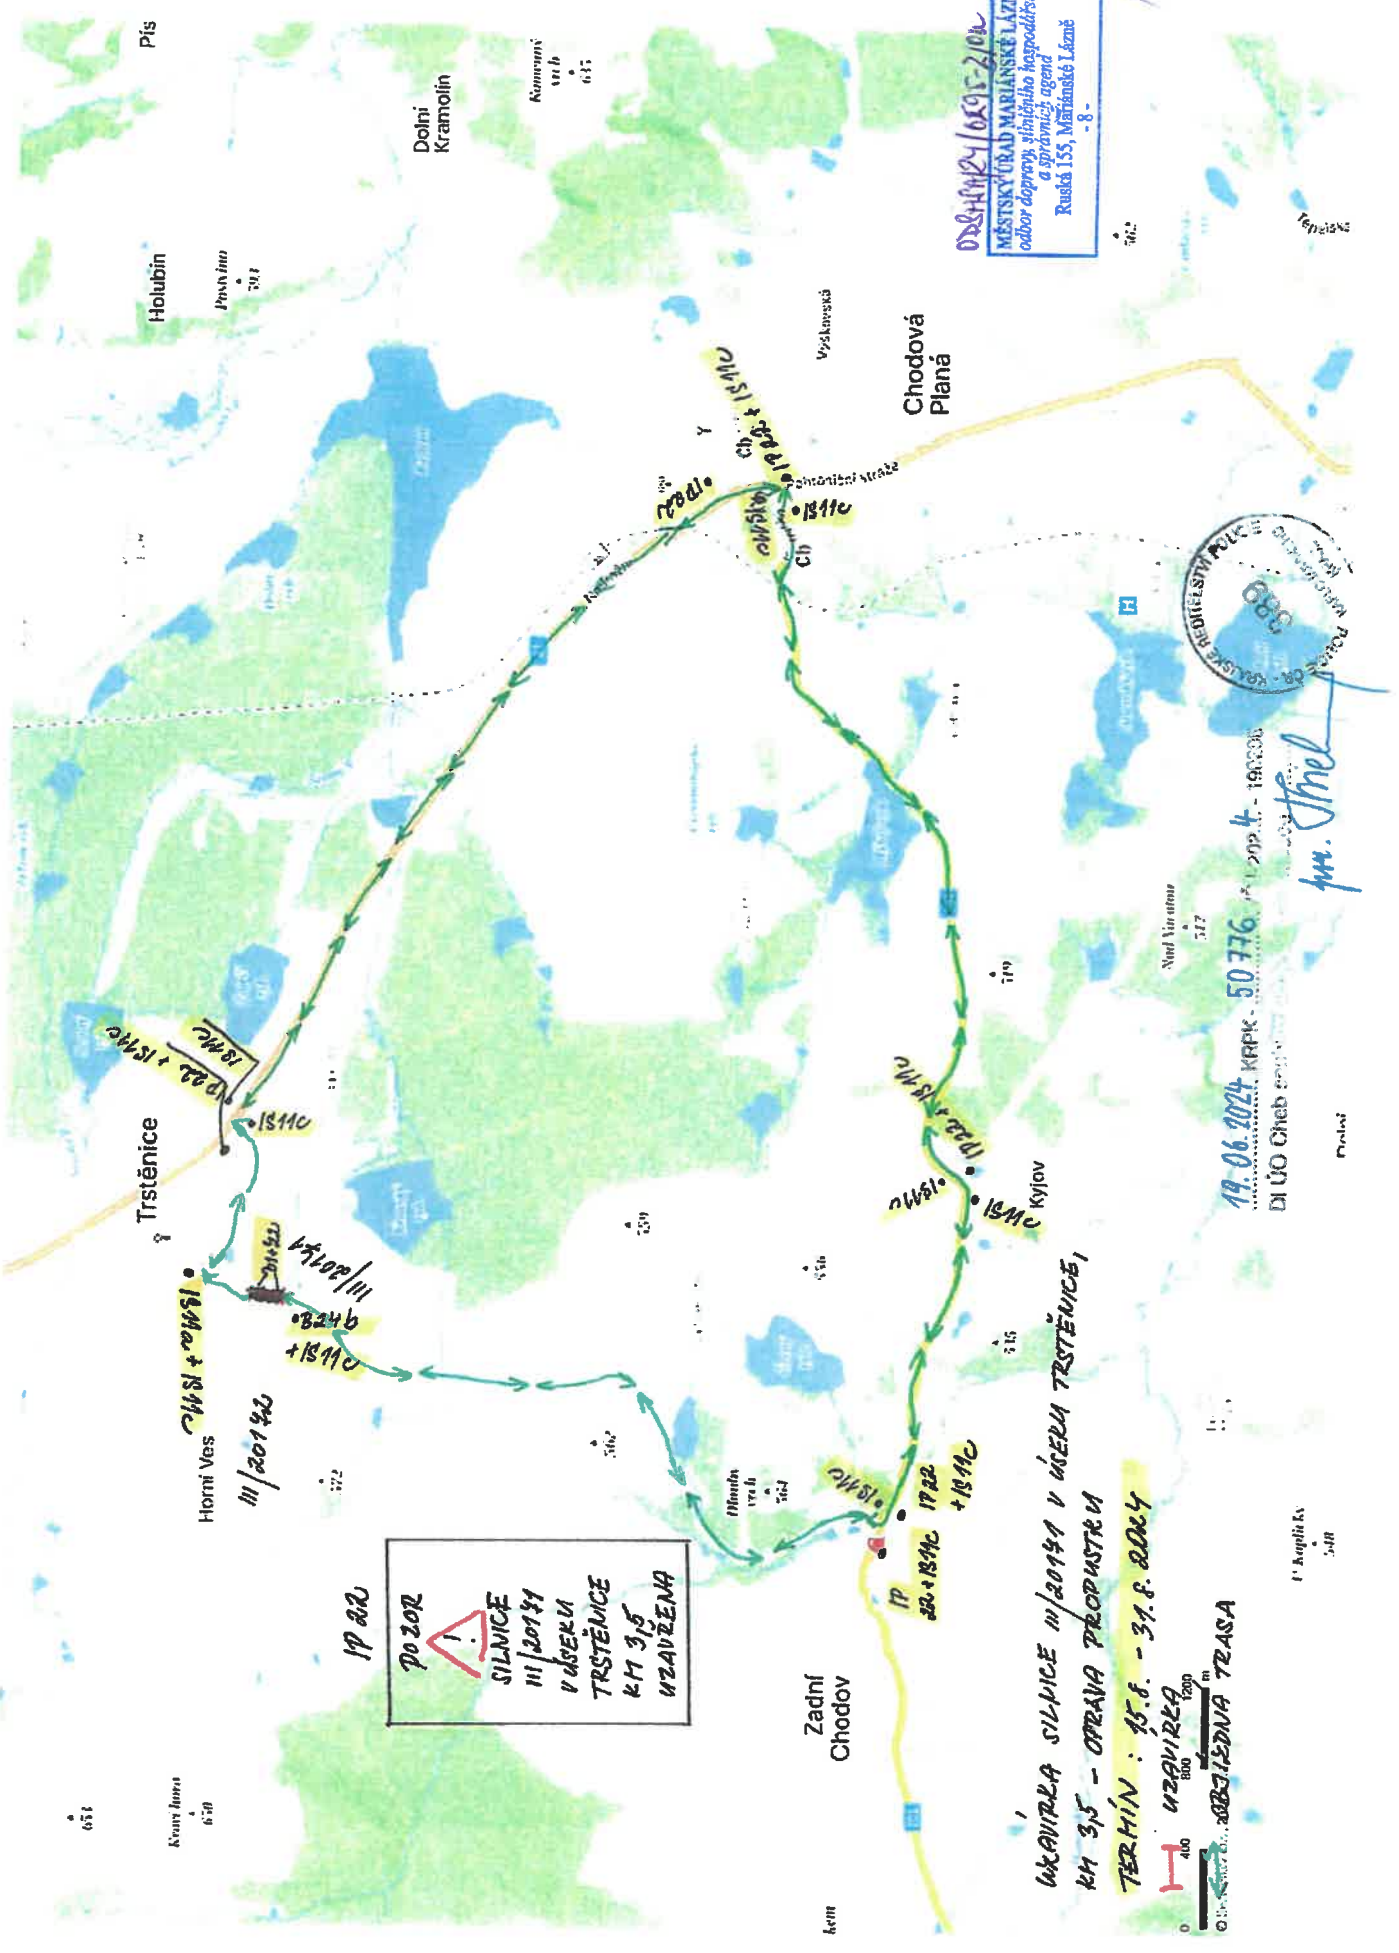

ODS 14.24/06.24 15.8.24

MĚSTSKÝ ÚŘAD MARIÁNSKÉ LÁZNĚ
odbor dopravy, silničního hospodářství
a správních agend
Ruská 155, Mariánské Lázně
- 8 -

POZOR
SILNICE
M/20141
V ÚSEKU
TRSTĚNICE
KM 3,5
UZAVŘENA

UKAZATEL SILNICE M/20141 V ÚSEKU TRSTĚNICE,
KM 3,5 - OTRAVA PROPUSTNĚM
TERMIN : 15.8. - 31.8.2024

UZAVÍRKA
400
800
1200
m
ROZSAH ÚZEMNÍ TRASA

19.06.2024 KRPK - 50776
DI ÚO Cheb

Mgr. J. J. J. J.

Kaplička

Prácheň

Křtiny
651
650

Pis

Holubín

Dolní Kramolín

Kamenný vrch
637

Vysoká Ves

Chodová Planá

Kyjov

Nad Vínou
517

Zadní Chodov

Kem